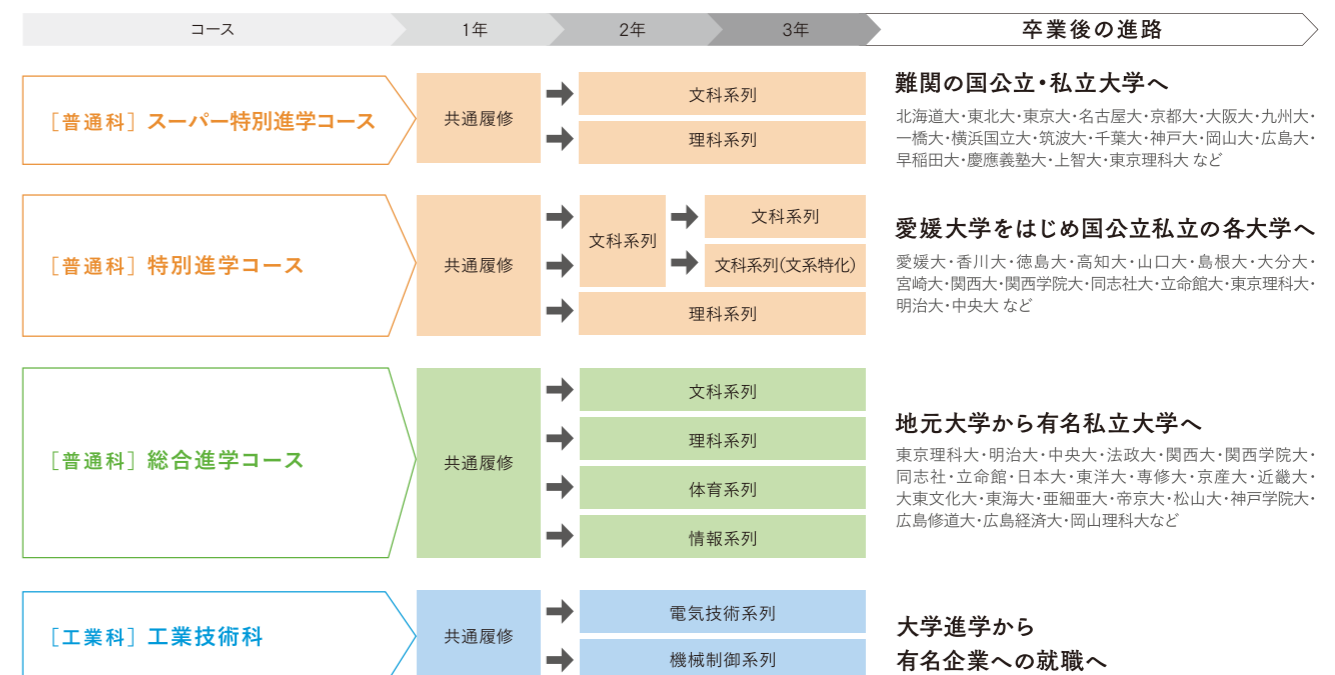

私の夢はここから始まる。
私の未来をつくる場所。