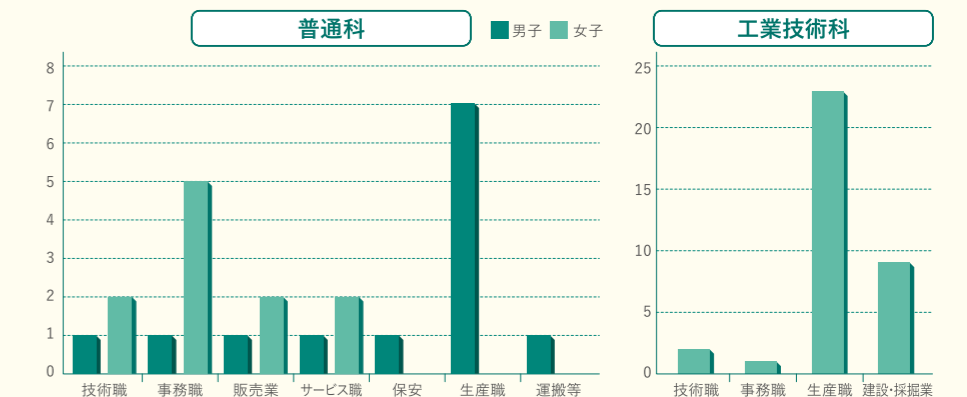

幅広い業種に対応する徹底した就職サポート

[令和4年度の内定者の科別職種割合]