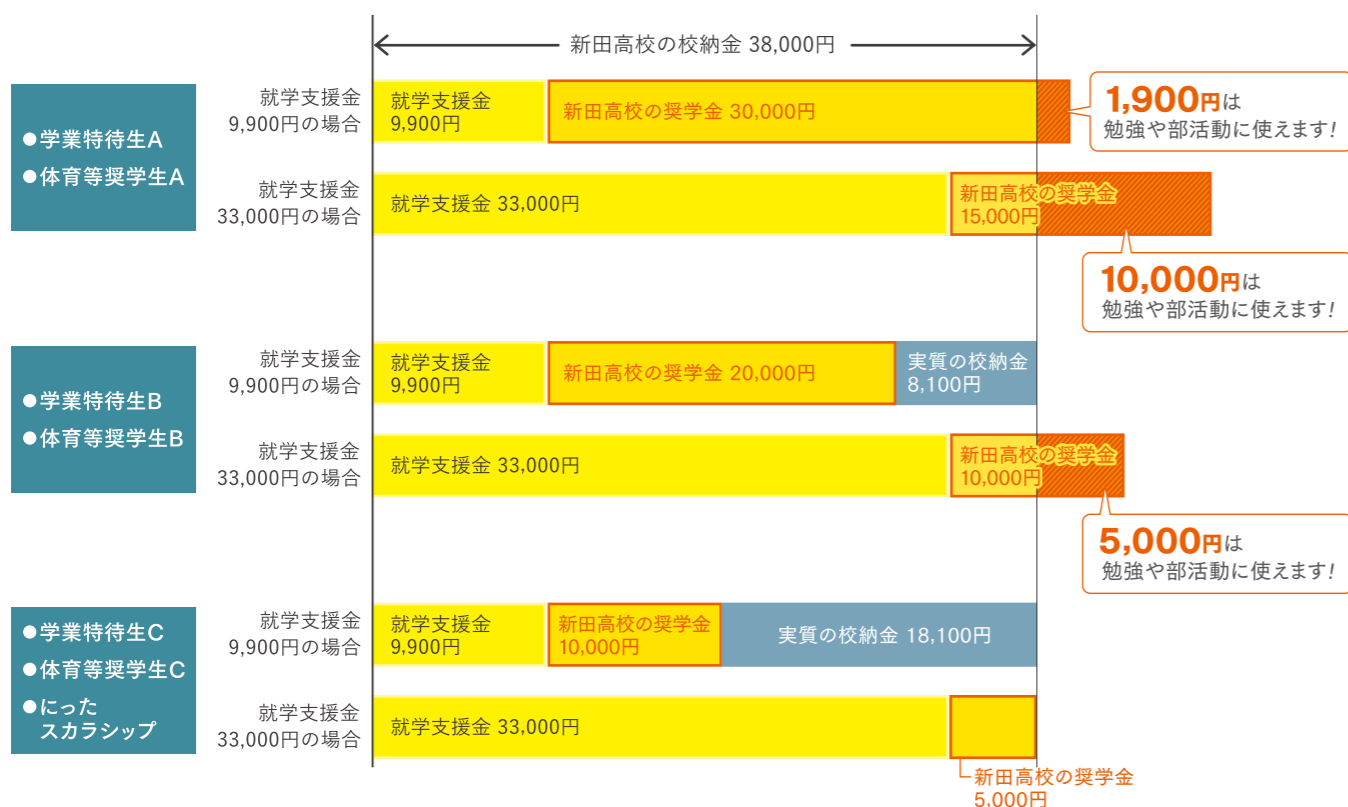

新田高校を専願受験して資格が得られる

特待生・奨学生制度

新田高校では専願受験で資格が得られる、さまざまな特待生・奨学生制度を準備しています。勉強をがんばりたい君や、スポーツをがんばりたい君を応援します。

■国の就学支援金と新田高校の特待生・奨学生制度

就学支援金(国の支援金)	9,900円		33,000円	
	奨学金額	支援金 + 奨学金額	奨学金額	支援金 + 奨学金額
学業特待生A/体育等奨学生A	30,000円	39,900円	15,000円	48,000円
学業特待生B/体育等奨学生B	20,000円	29,900円	10,000円	43,000円
学業特待生C/体育等奨学生C	10,000円	19,900円	5,000円	38,000円
にったスカラシップ	10,000円	19,900円	5,000円	38,000円

※就学支援金が0円の場合の扱いは、9,900円給付の方と同様です。