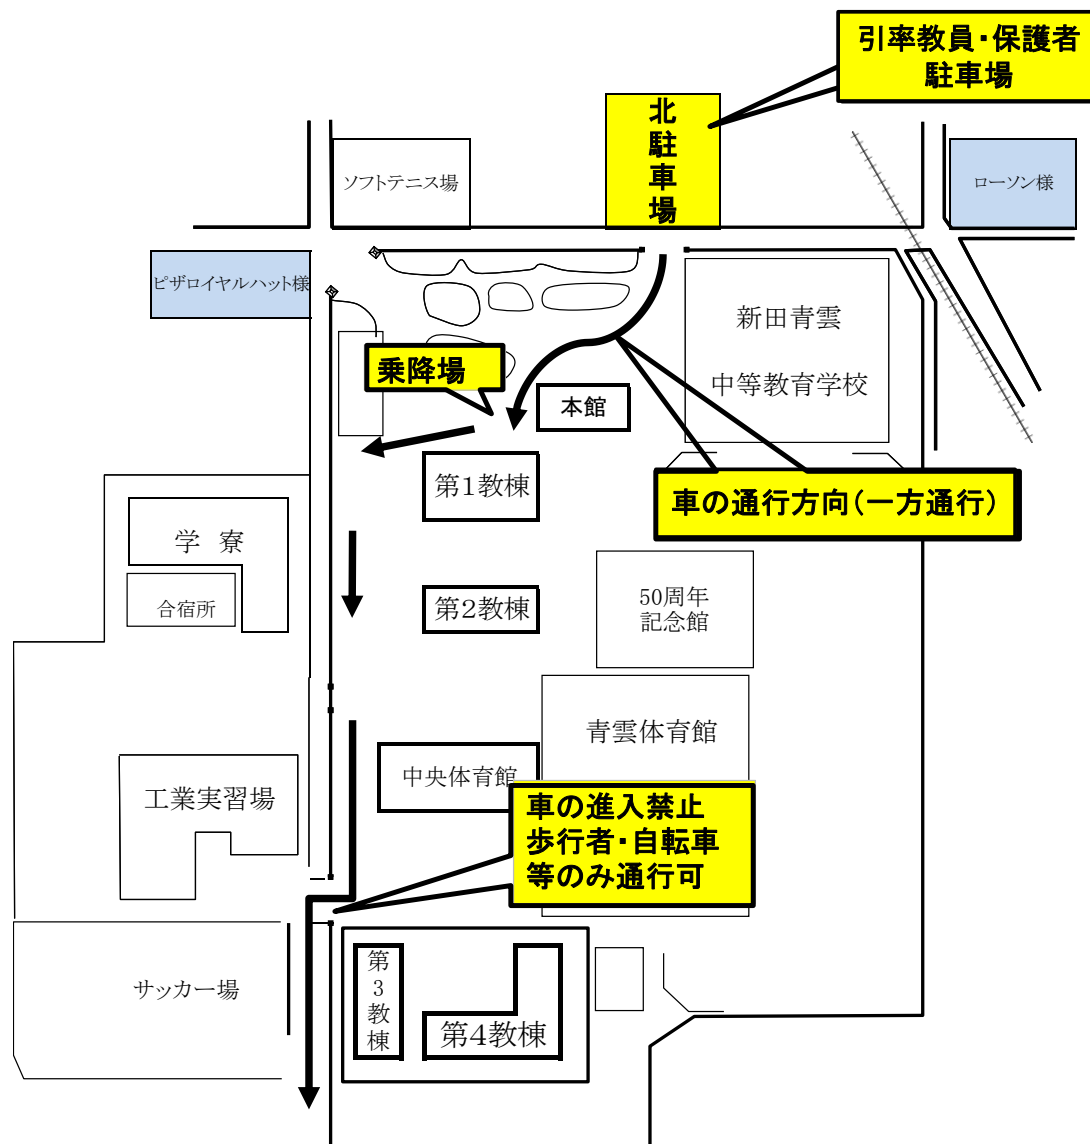

令和5年度「新田高等学校 夏の学校見学/部活動体験会」の駐車場・乗降場所案内図

「新田高等学校 夏の学校見学/部活動体験会」へお越しの皆様へ

- ・当日は近隣道路の大きな混雑や渋滞が予想されます。また、例年よりも駐車スペースが限られております。できる限り、公共交通機関もしくは自転車等を利用してお越しいただきますようお願い申し上げます。
- *近隣店舗や道路周辺での乗降は絶対になさらないようお願い申し上げます。
- ・校内への乗り入れは乗降の車の場合のみです。乗降の方は案内図の→に従って通行してください。
- ・自転車・バイク等でお越しの方は、校内の空いている駐輪場に駐輪してください。