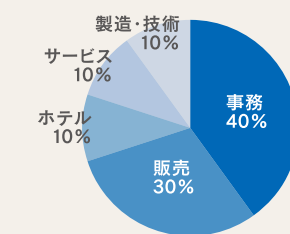

未来に輝く 新田の女子!

幅広い職種に挑戦し、合格を決めています。

2020年3月末 女子就職者内定職種