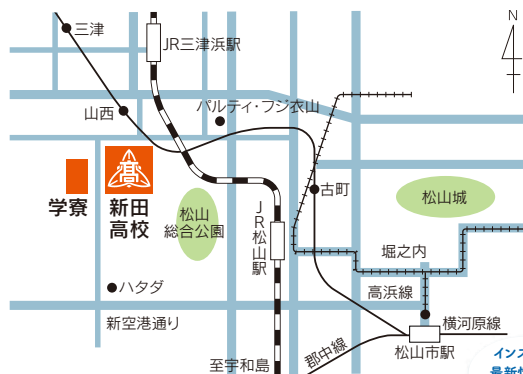

桑原・津田・垣生・興居島・余土・湯山・日浦・旭・久米・小野・久谷・松山南・松山西・高浜・松山南第二・県外の中学校

8/19(木)

参加予定の中学校

椿・城西・松山北・北条北・北条南・中島・重信・川内・港南・伊予・中山・双海・北伊予・岡田・松前・砥部・久万・美川・南予の中学校・県外の中学校

スケジュール

- 9:30 集合・出席確認
- 10:00 学校概要説明・連絡
(集合教室にて)
- 10:30 学内自由見学
コース・系列説明会
体験授業
部活動体験・見学
- 11:30 アンケート・質疑応答

来て・見て・体感
してください!

部活動体験・見学

体験・見学ともに
可能な部活動

陸上競技・バスケットボール・バレーボール・卓球・ソフトテニス・ハンドボール・ラグビー・バドミントン・柔道(17日・18日のみ)・剣道・テニス・ボクシング・軟式野球・硬式野球・放送・音楽・化学・華道

見学のみ可能な部活動

サッカー・弓道・ダンス・美術・書道・工業

※部活動見学、体験については、各競技のガイドラインに則り、感染予防対策を講じたいうえ、実施いたします。
※部活動見学は、大会などの都合で予告なく変更となる場合があります。予めご了承ください。

- ◆松山市駅から自転車で約20分
- ◆伊予鉄山西駅より徒歩5分※松山市駅-山西駅間:所要時間11分
- ◆JR三津浜駅より徒歩15分 ※JR松山駅-JR三津浜駅間:所要時間4分

インスタで
最新情報を
チェック!

新田高等学校

〒791-8604 松山市山西町663 TEL 089-951-0188
http://www.nitta.ac.jp 新田高校

学校見学会への参加申し込みは、中学校の担任の先生へ!